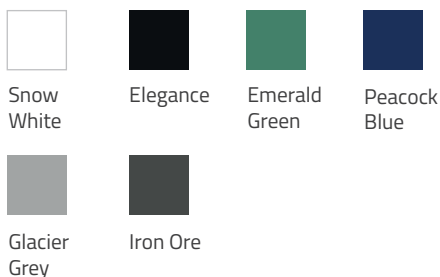

šrouby

BAREVNÉ PŘÍSLUŠENSTVÍ

DEZÉN

Universa

TYP ZÁMKU

skrytý