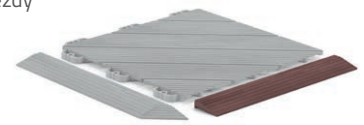

PŘÍSLUŠENSTVÍ

Nájezdy