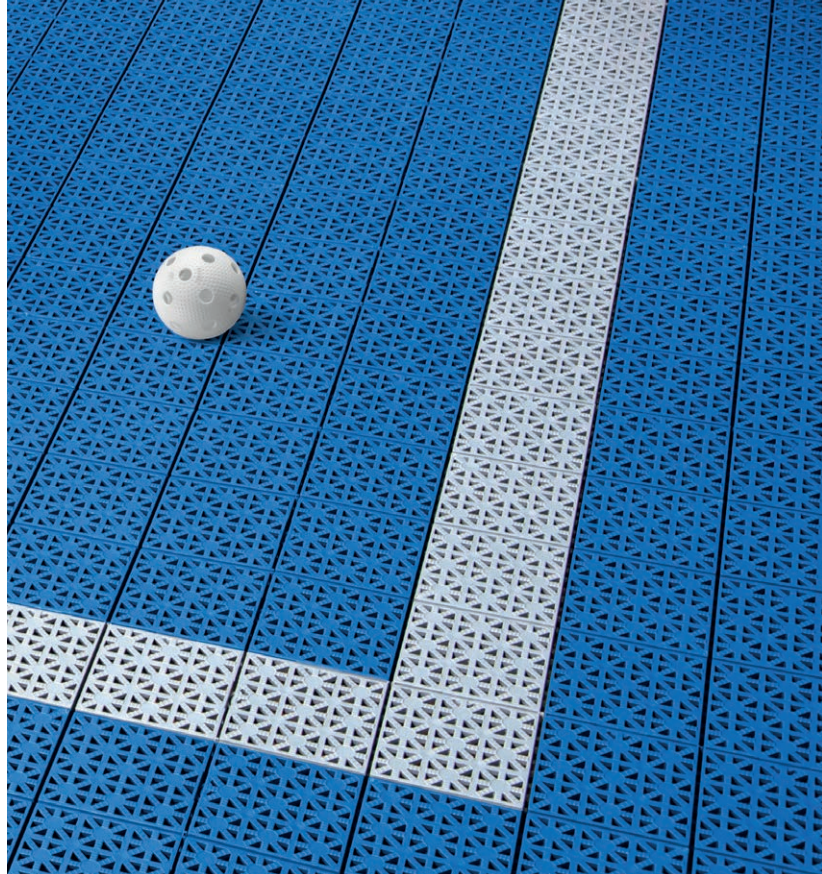

## PŘÍSLUŠENSTVÍ

\* Nájezdy a rohy nabízíme ve stejné barevné škále jako dlaždice z příslušné kategorie.

PODLAHA NA REKREAČNÍ A VOLNOČASOVÉ SPORTY

Pružné dlaždice vyrovnávají nerovnosti a činí povrch bezpečnějším. Inovativní třecí plocha a odvodňovací funkce eliminují riziko uklouznutí a přistání v kaluži při menším dešti. Dlaždice jsou vhodné pro vnitřní i venkovní použití. Podlaha odolá mrazu i prudkému slunci, aniž by se změnila, což znamená, že podlaha je vhodná pro sport za každého počasí.