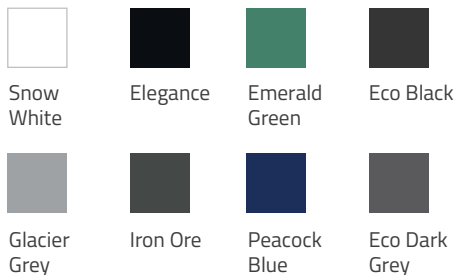

BAREVNÉ PŘÍSLUŠENSTVÍ

DEZÉN

Universa

TYP ZÁMKU

skrytý