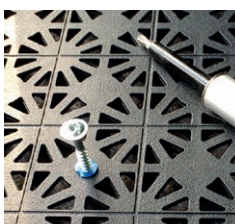

DEZÉNY

TYP ZÁMKU

skrytý

PŘÍSLUŠENSTVÍ

* Nájezdy a rohy nabízíme ve stejné barevné škále jako dlaždice z příslušné kategorie.

Mosolut Hestra Universa

Volba dlažby v produktové řadě Universa je vhodná pro všechny situace, kdy dochází k neustálému intenzivnímu používání podlahoviny. Robustní a odolné provedení umožňuje použití podlah v teplotní rozmezí od -30 do +70 stupňů Celsia, aniž by došlo k deformacím, a to ani ve větších instalacích. Díky zámkovému systému provedete kompletní instalaci podlahy rychle a snadno na téměř jakýkoliv původní rovný a tvrdý povrch. K dispozici nabízíme rohové a okrajové lišty pro plynulý přechod do místnosti.