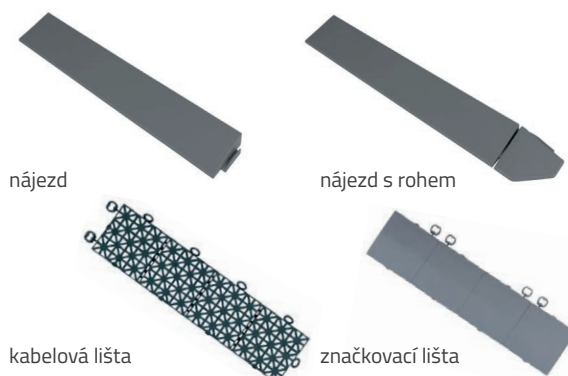

Mosolut Hestra

Díky více než 35 letům zkušeností a odborných znalostí Vám můžeme nabídnout produkt, který splní Vaše vysoké nároky na standardy kvality „Made in Sweden“. Výběrem dlaždice Mosolut Hestra si volíte produkt, který Vás zaujme nejen svou obrovskou všestranností, unikátním vzorem, ale především odolností materiálu i jednoduchým a pevným zámkovým systémem. Dlažba je vyrobena z ekologického polypropylenu, díky tomu je veškerá údržba omezena na příležitostné čištění vysavačem nebo otření jednoduchým čisticím prostředkem. Nelimitujte svou fantazii zdi a použijte dlaždice v interiéru i exteriéru, v suchém i vlhkém prostředí.

DEZÉNY

TYP ZÁMKU

skrytý

PŘÍSLUŠENSTVÍ

* Nájezdy a rohy nabízíme ve stejné barevné škále jako dlaždice z příslušné kategorie.

Mosolut Hestra Universa

Volba dlažby v produktové řadě Universa je vhodná pro všechny situace, kdy dochází k neustálému intenzivnímu používání podlahoviny. Robustní a odolné provedení umožňuje použití podlah v teplotní rozmezí od -30 do +70 stupňů Celsia, aniž by došlo k deformacím, a to ani ve větších instalacích. Díky zámkovému systému provedete kompletní instalaci podlahy rychle a snadno na téměř jakýkoliv původní rovný a tvrdý povrch. K dispozici nabízíme rohové a okrajové lišty pro plynulý přechod do místnosti.

Universa

TYP ZÁMKU

skrytý

PŘÍSLUŠENSTVÍ

šrouby

* Nájezdy a rohy nabízíme ve stejné barevné škále jako dlaždice z příslušné kategorie.

Mosolut Hestra WoodLook

Zámková dlaždice Mosolut Hestra v kolekci WoodLook se nesnaží nahradit dřevěné podlahy, ale spíše představuje alternativu bez opotřebení a náročné péče, která zaujme svými nízkými nároky na údržbu, snadnou instalaci a pohodlím měkkého dezénu. Nechte svou fantazii volně plynout a vytvořte si vlastní oblíbený vzor. Dlaždice mohou být instalovány uvnitř i venku v teplotním rozmezí od -30 do +70 stupňů Celsia a jsou plně odolné vůči UV záření.