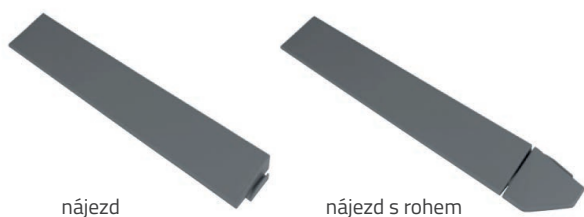

Mosolut Hestra

Díky více než 35 letům zkušeností a odborných znalostí Vám můžeme nabídnout produkt, který splní Vaše vysoké nároky na standardy kvality „Made in Sweden“. Výběrem dlaždice Mosolut Hestra si volíte produkt, který Vás zaujme nejen svou obrovskou všestranností, unikátním vzorem, ale především odolností materiálu i jednoduchým a pevným zámkovým systémem. Dlažba je vyrobena z ekologického polypropylenu, díky tomu je veškerá údržba omezena na příležitostné čištění vysavačem nebo otření jednoduchým čisticím prostředkem. Nelimitujte svou fantazii zdi a použijte dlaždice v interiéru i exteriéru, v suchém i vlhkém prostředí.

ZÁKLADNÍ TECHNICKÉ PARAMETRY

12 mm	300 x 300 mm	Efl	0,248 kg / ks	1m ² = 11 ks	Polypropylen
-------	--------------	-----	---------------	-------------------------	--------------

BAREVNÉ PŘÍSLUŠENSTVÍ

Snow White 	Elegance 	Emerald Green 
Glacier Grey 	Iron Ore 	Racing Red 

DEZÉNY

TYP ZÁMKU

skrytý

PŘÍSLUŠENSTVÍ

* Nájezdy a rohy nabízíme ve stejné barevné škále jako dlaždice z příslušné kategorie.

Mosolut Hestra Universa

Volba dlažby v produktové řadě Universa je vhodná pro všechny situace, kdy dochází k neustálému intenzivnímu používání podlahoviny. Robustní a odolné provedení umožňuje použití podlah v teplotní rozmezí od -30 do +70 stupňů Celsia, aniž by došlo k deformacím, a to ani ve větších instalacích. Díky zámkovému systému provedete kompletní instalaci podlahy rychle a snadno na téměř jakýkoliv původní rovný a tvrdý povrch. K dispozici nabízíme rohové a okrajové lišty pro plynulý přechod do místnosti.